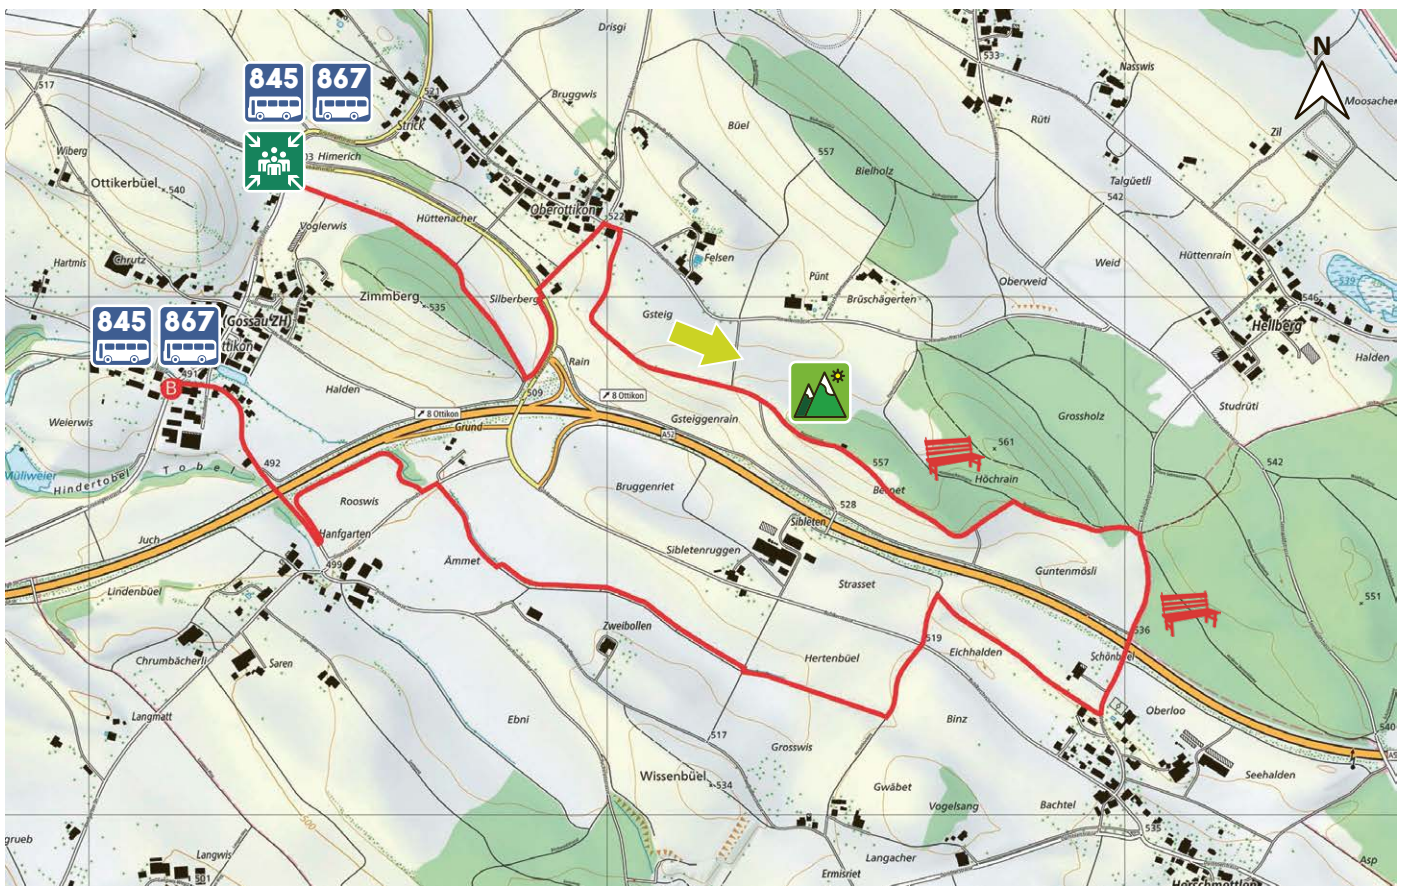

# HERSCHMETTLLEN

19

8625 GOSSAU

9'160

0

5.5 km

m.ü.M.

Bushaltestelle Ottikon Kreisel

Aussichtspunkt