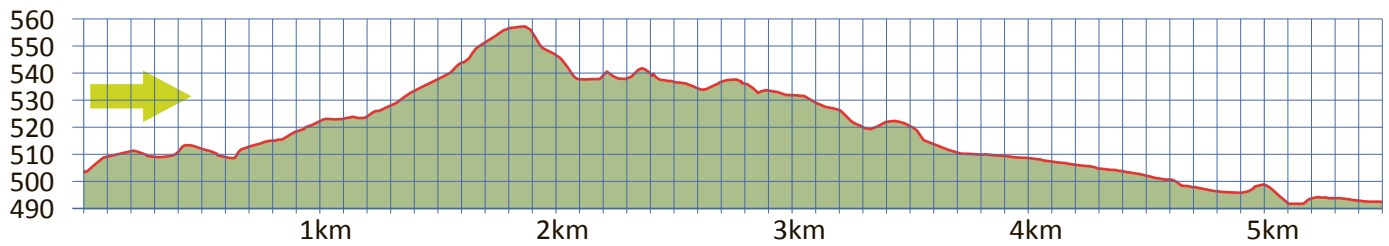

# HERSCHMETTLLEN

19

8625 GOSSAU

9'160

0

5.5 km

m.ü.M.

Bushaltestelle Ottikon Kreisel

Aussichtspunkt